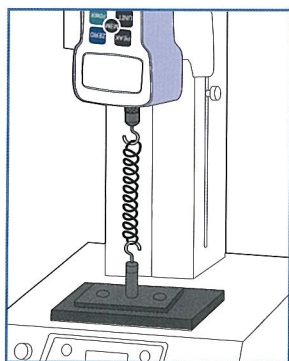

日本電産 (Nidec) グループ  
**SHIMPO**  
All for dreams

シンポの「ちから」計測

400mm

500N

ロングストロークの電動スタンド、新登場。

**NEW**

**FGS-50E**

FGS-50E-L 低速仕様

FGS-50E-H 高速仕様

ストロークは 400mm。  
いろいろなワークに対応できます。

●4つの動作モードに対応

マニュアル / 寸動  
1 サイクル / 往復繰り返し

●安心安全の前面カバー

●送り速度 2 タイプ

低速仕様 6 ~ 180mm/min  
高速仕様 20 ~ 600mm/min

●簡単操作

表示 (LCD) から各種設定まで、見易さ操作性をアップ。

●フリー電源

入力電源は AC100 ~ 240V のワイドレンジ。

■仕様

シリーズ	FGS-50E	
型式	FGS-50E-L 低速仕様	FGS-50E-H 高速仕様
計測荷重	500N(50kgf)	
耐荷重	500N(50kgf)	
送り速度	6~180mm/min	20~600mm/min
速度設定	操作パネルにて、速度を設定	
ストローク	400mm	
表示部	LCD 3桁 移動速度、動作モードを表示	
表示	移動速度	6~180mm/min      20~600mm/min
	動作モード	マニュアル(MAU), 寸動(JOG), 1サイクル(SIG), 往復繰返し(CON)
入力	オーバーロード入力 FGPX(FGP)のオーバーロード信号で停止	
測定テーブル	150×93mm	
使用温度範囲	0~45℃(ただし結露しないこと)	
電源	AC100V~AC240V±10%	
質量	約20kg	
外形寸法	220×680×358mm	
付属品	・接続ケーブル1本・電源ケーブル1本・ケーブルクリップ1個 ・ソケットボルト(M4×12 フォースゲージ取付け用4個 M6×12 治具取付け用2個) ・六角棒スパナM8用1個、M4用1個・取扱説明書1冊・保証書1枚	