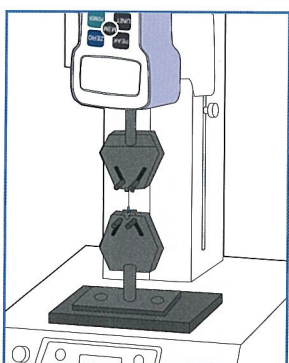

日本電産 (Nidec) グループ  
**SHIMPO**  
All for dreams

シンポの「ちから」計測

400mm

500N

ロングストロークの電動スタンド、新登場。

**NEW**

**FGS-50E**

FGS-50E-L 低速仕様

FGS-50E-H 高速仕様

ストロークは 400mm。  
いろいろなワークに対応できます。

●4つの動作モードに対応

マニュアル / 寸動  
1 サイクル / 往復繰り返し

●安心安全の前面カバー

●送り速度 2 タイプ

低速仕様 6 ~ 180mm/min  
高速仕様 20 ~ 600mm/min

●簡単操作

表示 (LCD) から各種設定まで、見易さ操作性をアップ。

●フリー電源

入力電源は AC100 ~ 240V のワイドレンジ。

■仕様

シリーズ	FGS-50E	
型式	FGS-50E-L 低速仕様	FGS-50E-H 高速仕様
計測荷重	500N(50kgf)	
耐荷重	500N(50kgf)	
送り速度	6~180mm/min	20~600mm/min
速度設定	操作パネルにて、速度を設定	
ストローク	400mm	
表示部	LCD 3桁 移動速度、動作モードを表示	
表示	移動速度	6~180mm/min      20~600mm/min
	動作モード	マニュアル(MAU), 寸動(JOG), 1サイクル(SIG), 往復繰返し(CON)
入力	オーバーロード入力 FGPX(FGP)のオーバーロード信号で停止	
測定テーブル	150×93mm	
使用温度範囲	0~45℃(ただし結露しないこと)	
電源	AC100V~AC240V±10%	
質量	約20kg	
外形寸法	220×680×358mm	
付属品	・接続ケーブル1本・電源ケーブル1本・ケーブルクリップ1個 ・ソケットボルト(M4×12 フォースゲージ取付け用4個 M6×12 治具取付け用2個) ・六角棒スパナM8用1個、M4用1個・取扱説明書1冊・保証書1枚	