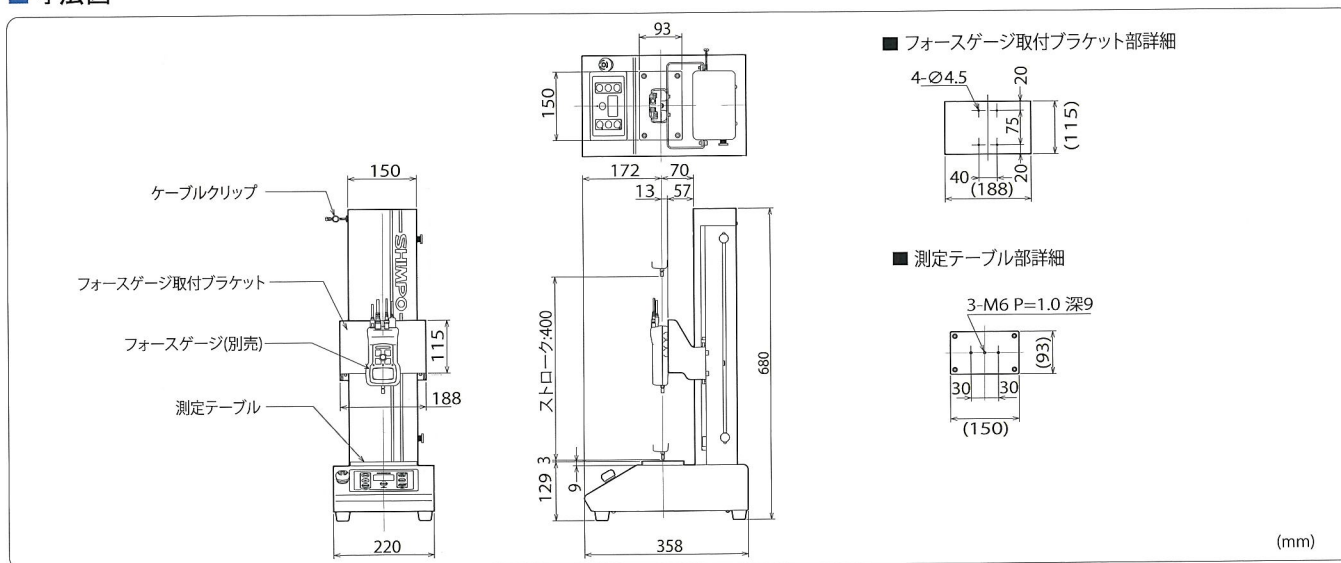

表示 (LCD) から各種設定まで、見易さ操作性をアップ。

●フリー電源

入力電源は AC100 ~ 240V のワイドレンジ。

■仕様

シリーズ	FGS-50E	
型式	FGS-50E-L 低速仕様	FGS-50E-H 高速仕様
計測荷重	500N(50kgf)	
耐荷重	500N(50kgf)	
送り速度	6~180mm/min	20~600mm/min
速度設定	操作パネルにて、速度を設定	
ストローク	400mm	
表示部	LCD 3桁 移動速度、動作モードを表示	
表示	移動速度	6~180mm/min      20~600mm/min
	動作モード	マニュアル(MAU), 寸動(JOG), 1サイクル(SIG), 往復繰返し(CON)
入力	オーバーロード入力 FGPX(FGP)のオーバーロード信号で停止	
測定テーブル	150×93mm	
使用温度範囲	0~45℃(ただし結露しないこと)	
電源	AC100V~AC240V±10%	
質量	約20kg	
外形寸法	220×680×358mm	
付属品	・接続ケーブル1本・電源ケーブル1本・ケーブルクリップ1個 ・ソケットボルト(M4×12 フォースゲージ取付け用4個 M6×12 治具取付け用2個) ・六角棒スパナM8用1個、M4用1個・取扱説明書1冊・保証書1枚	

■対応機種

(対応デジタルフォースゲージ)

FGP-0.2~50

FGPX-0.2~50

■寸法図

日本電産(Nidec)グループ  
**SHIMPO**  
All for dreams

⚠️ ■ご使用の際は、取扱説明書をよくお読みの上、正しくお使い下さい。

このカタログは 2010 年 11 月 現在の内容です。製品の的外観・仕様などは改善のために変更することがあります。